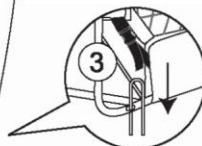

FIG.7

BELSŐ

Ahogy a képen látható, kérjük, helyezze be a "U" alakú rögzítő csapokat az "L" alakú csatlakozó lyukán keresztül.

Ahogy a képen látható, kérjük, helyezze be az "U" alakú rögzítő csapokat a rugalmas kötél lyukába.

Ahogy a képen látható, kérjük, helyezze be az "U" alakú rögzítő csapokat az "L" alakú csatlakozó lyukán keresztül.

Lock

Feszességet állító szij

MOST MÁR KÉSZEN ÁLLSZ A JÁTÉKRA!

S-Sport International Kft.
Cím: HU-7030, Paks, Tolnai út 2., Hungary
Email: info@s-sport.hu
Honlap: www.s-sport.hu