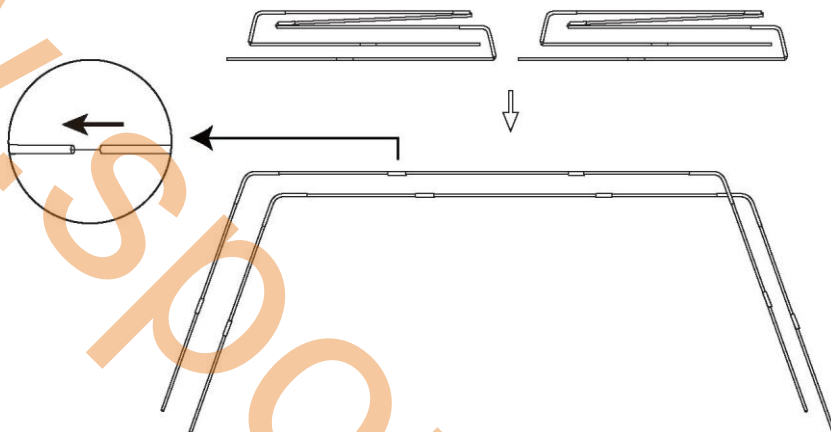

ÖSSZESZERELÉSI ÚTMUTATÓ

Hogyan kell
beállítani

FIG.1